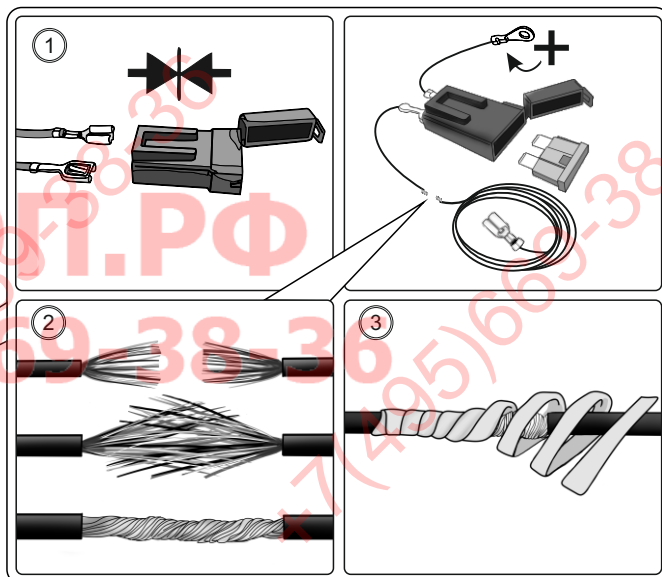

КА SC 71 105 001

ИНСТРУКЦИЯ ПО МОНТАЖУ комплекта электропроводки для фаркопа с 7-ми контактной розеткой

Для Renault Duster 2015-2021 ПТФ

1. Работы по монтажу должны производиться в сертифицированных установочных центрах.
2. Качество установки должно быть максимально нацелено на безопасность использования и эксплуатации. Гарантия без заполненного и подписанного паспорта, установщиком и владельцем устройства об ознакомлении с данным паспортом, не осуществляется.
3. Все провода, смонтированные в автомобиле, в т.ч. выходящие за пределы кузова, должны быть надёжно закреплены и защищены от механических и прочих повреждений в процессе эксплуатации.
4. Превышение нагрузки на любой из каналов модуля приводит к выходу из строя модуля и является не гарантийным случаем.

ВАЖНО!

Отключение аккумуляторной батареи может вызвать потерю данных, сохранённых в электронных компонентах транспортного средства.

Что входит в комплект

Внимание!

Перед началом работ отключить минусовую клемму от аккумулятора автомобиля! При несоблюдении данного требования блоки управления электрической системой транспортного средства могут быть повреждены! Отключение аккумулятора может повлечь блокировку головного устройства (штатная магнитола автомобиля) и может потребовать необходимость введения секретного CODE (кода). Перед началом работ убедитесь, что CODE (кода) вам известен!

*Закрепить держатель

ГОСТ 9200-76

1/L

2

3/31

4/R

5/58-R

6/54

синий

белый

зелёный

кор-вый

красный

чёрный

Сборка

После монтажа проведите проверку правильности присоединения электропроводки тестером с нагрузкой или лампами соответствующей мощности.
Сборку производите в обратном порядке