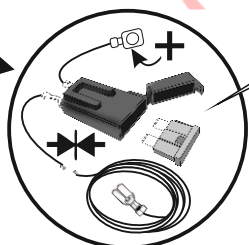

КА SC 71 105 001

ИНСТРУКЦИЯ ПО МОНТАЖУ комплекта электропроводки для фаркопа с 7-ми контактной розеткой

Для Renault Duster 2015-2021 ПТФ

1. Работы по монтажу должны производиться в сертифицированных установочных центрах.
2. Качество установки должно быть максимально нацелено на безопасность использования и эксплуатации. Гарантия без заполненного и подписанного паспорта, установщиком и владельцем устройства об ознакомлении с данным паспортом, не осуществляется.
3. Все провода, смонтированные в автомобиле, в т.ч. выходящие за пределы кузова, должны быть надёжно закреплены и защищены от механических и прочих повреждений в процессе эксплуатации.
4. Превышение нагрузки на любой из каналов модуля приводит к выходу из строя модуля и является не гарантийным случаем.

ВАЖНО!

Отключение аккумуляторной батареи может вызвать потерю данных, сохранённых в электронных компонентах транспортного средства.

Что входит в комплект

Внимание!

Перед началом работ отключить минусовую клемму от аккумулятора автомобиля! При несоблюдении данного требования блоки управления электрической системой транспортного средства могут быть повреждены! Отключение аккумулятора может повлечь блокировку головного устройства (штатная магнитола автомобиля) и может потребовать необходимость введения секретного CODE (кода). Перед началом работ убедитесь, что CODE (кода) вам известен!

*Закрепить держатель

ГОСТ 9200-76

1/L

2

3/31

4/R

5/58-R

6/54

синий

белый

зелёный

кор-вый

красный

чёрный

Сборка

После монтажа проведите проверку правильности присоединения электропроводки тестером с нагрузкой или лампами соответствующей мощности.
Сборку производите в обратном порядке