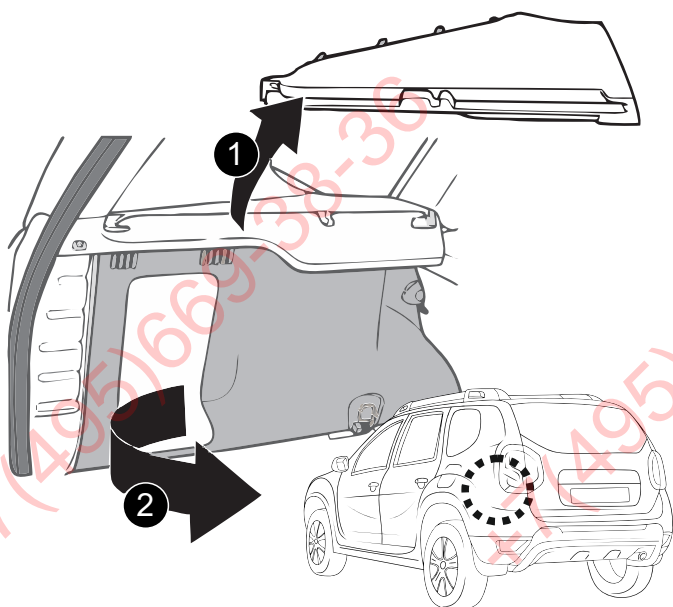

КА SC 71 105 001

ИНСТРУКЦИЯ ПО МОНТАЖУ комплекта электропроводки для фаркопа с 7-ми контактной розеткой

Для Renault Duster 2015-2021 ПТФ

1. Работы по монтажу должны производиться в сертифицированных установочных центрах.
2. Качество установки должно быть максимально нацелено на безопасность использования и эксплуатации. Гарантия без заполненного и подписанного паспорта, установщиком и владельцем устройства об ознакомлении с данным паспортом, не осуществляется.
3. Все провода, смонтированные в автомобиле, в т.ч. выходящие за пределы кузова, должны быть надёжно закреплены и защищены от механических и прочих повреждений в процессе эксплуатации.
4. Превышение нагрузки на любой из каналов модуля приводит к выходу из строя модуля и является не гарантийным случаем.

*Закрепить держатель

ГОСТ 9200-76

1/L

2

3/31

4/R

5/58-R

6/54