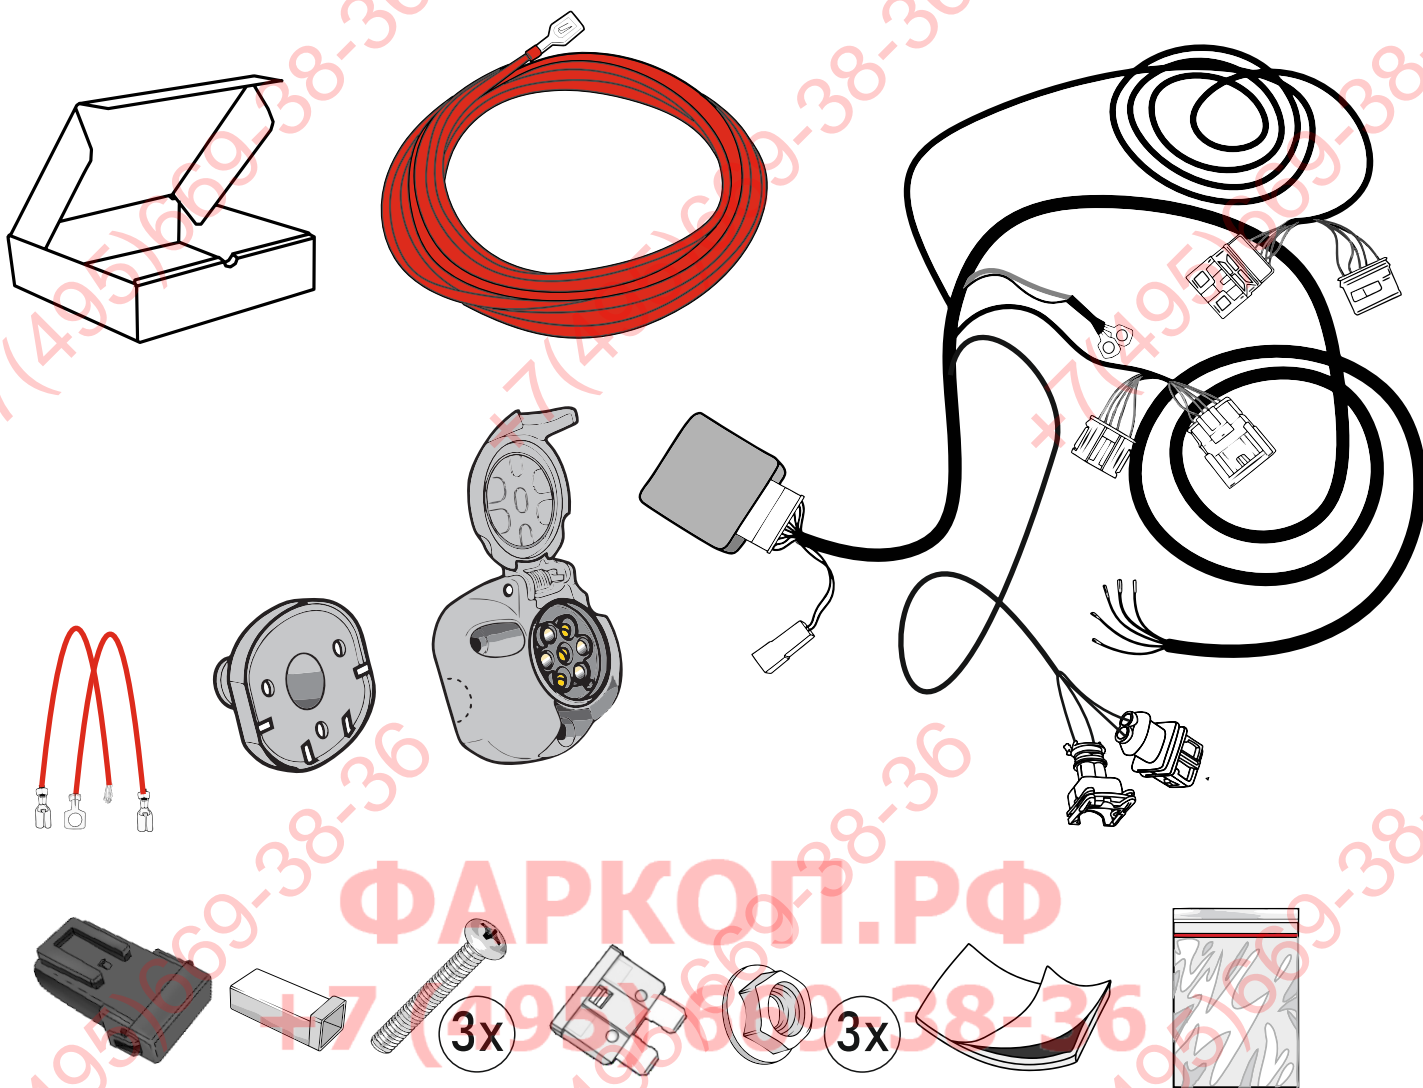

КА SC 71 105 001

ИНСТРУКЦИЯ ПО МОНТАЖУ комплекта электропроводки для фаркопа с 7-ми контактной розеткой

Для Renault Duster 2015-2021 ПТФ

1. Работы по монтажу должны производиться в сертифицированных установочных центрах.
2. Качество установки должно быть максимально нацелено на безопасность использования и эксплуатации. Гарантия без заполненного и подписанного паспорта, установщиком и владельцем устройства об ознакомлении с данным паспортом, не осуществляется.
3. Все провода, смонтированные в автомобиле, в т.ч. выходящие за пределы кузова, должны быть надёжно закреплены и защищены от механических и прочих повреждений в процессе эксплуатации.
4. Превышение нагрузки на любой из каналов модуля приводит к выходу из строя модуля и является не гарантийным случаем.

ВАЖНО!

Отключение аккумуляторной батареи может вызвать потерю данных, сохранённых в электронных компонентах транспортного средства.

Что входит в комплект

Внимание!

Перед началом работ отключить минусовую клемму от аккумулятора автомобиля! При несоблюдении данного требования блоки управления электрической системой транспортного средства могут быть повреждены! Отключение аккумулятора может повлечь блокировку головного устройства (штатная магнитола автомобиля) и может потребовать необходимость введения секретного CODE (кода). Перед началом работ убедитесь, что CODE (кода) вам известен!

*Закрепить держатель

ГОСТ 9200-76

1/L

2

3/31

4/R

5/58-R

6/54

синий

белый

зелёный

кор-вый

красный

чёрный

Сборка

После монтажа проведите проверку правильности присоединения электропроводки тестером с нагрузкой или лампами соответствующей мощности.
Сборку производите в обратном порядке