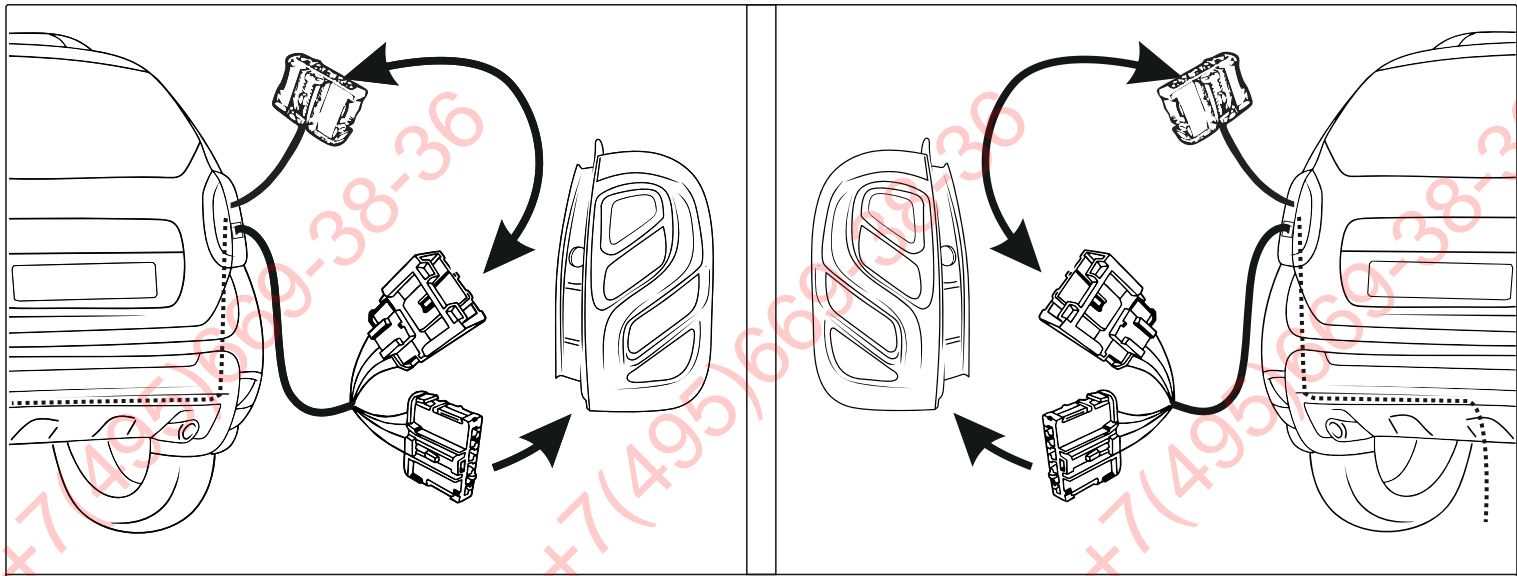

КА SC 71 105 001

ИНСТРУКЦИЯ ПО МОНТАЖУ комплекта электропроводки для фаркопа с 7-ми контактной розеткой

Для Renault Duster 2015-2021 ПТФ

1. Работы по монтажу должны производиться в сертифицированных установочных центрах.
2. Качество установки должно быть максимально нацелено на безопасность использования и эксплуатации. Гарантия без заполненного и подписанного паспорта, установщиком и владельцем устройства об ознакомлении с данным паспортом, не осуществляется.
3. Все провода, смонтированные в автомобиле, в т.ч. выходящие за пределы кузова, должны быть надёжно закреплены и защищены от механических и прочих повреждений в процессе эксплуатации.
4. Превышение нагрузки на любой из каналов модуля приводит к выходу из строя модуля и является не гарантийным случаем.

ВАЖНО!

Отключение аккумуляторной батареи может вызвать потерю данных, сохранённых в электронных компонентах транспортного средства.

Что входит в комплект

Внимание!

Перед началом работ отключить минусовую клемму от аккумулятора автомобиля! При несоблюдении данного требования блоки управления электрической системой транспортного средства могут быть повреждены! Отключение аккумулятора может повлечь блокировку головного устройства (штатная магнитола автомобиля) и может потребовать необходимость введения секретного CODE (кода). Перед началом работ убедитесь, что CODE (кода) вам известен!

*Закрепить держатель

ГОСТ 9200-76

1/L

2

3/31

4/R

5/58-R

6/54