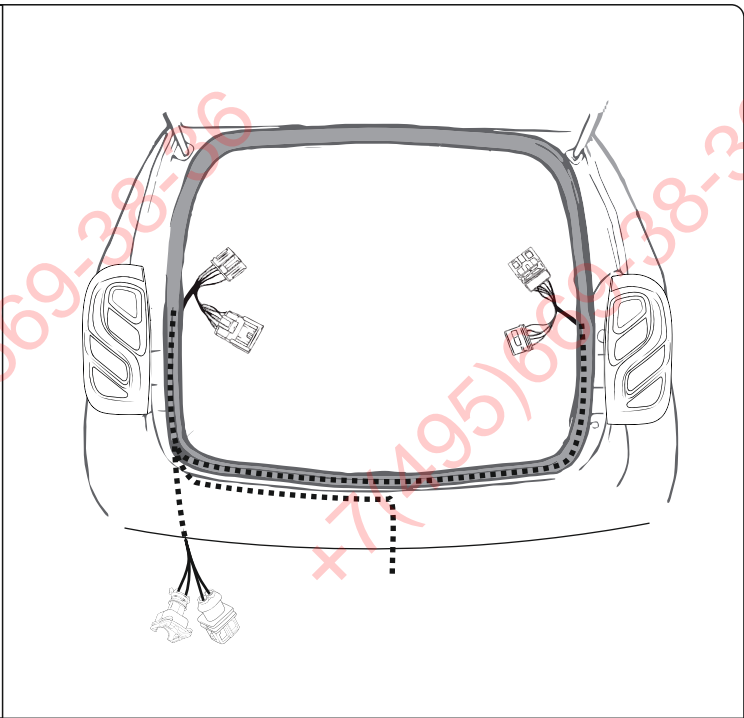

КА SC 71 105 001

ИНСТРУКЦИЯ ПО МОНТАЖУ комплекта электропроводки для фаркопа с 7-ми контактной розеткой

Для Renault Duster 2015-2021 ПТФ

1. Работы по монтажу должны производиться в сертифицированных установочных центрах.
2. Качество установки должно быть максимально нацелено на безопасность использования и эксплуатации. Гарантия без заполненного и подписанного паспорта, установщиком и владельцем устройства об ознакомлении с данным паспортом, не осуществляется.
3. Все провода, смонтированные в автомобиле, в т.ч. выходящие за пределы кузова, должны быть надёжно закреплены и защищены от механических и прочих повреждений в процессе эксплуатации.
4. Превышение нагрузки на любой из каналов модуля приводит к выходу из строя модуля и является не гарантийным случаем.

*Закрепить держатель

ГОСТ 9200-76

1/L

2

3/31

4/R

5/58-R

6/54