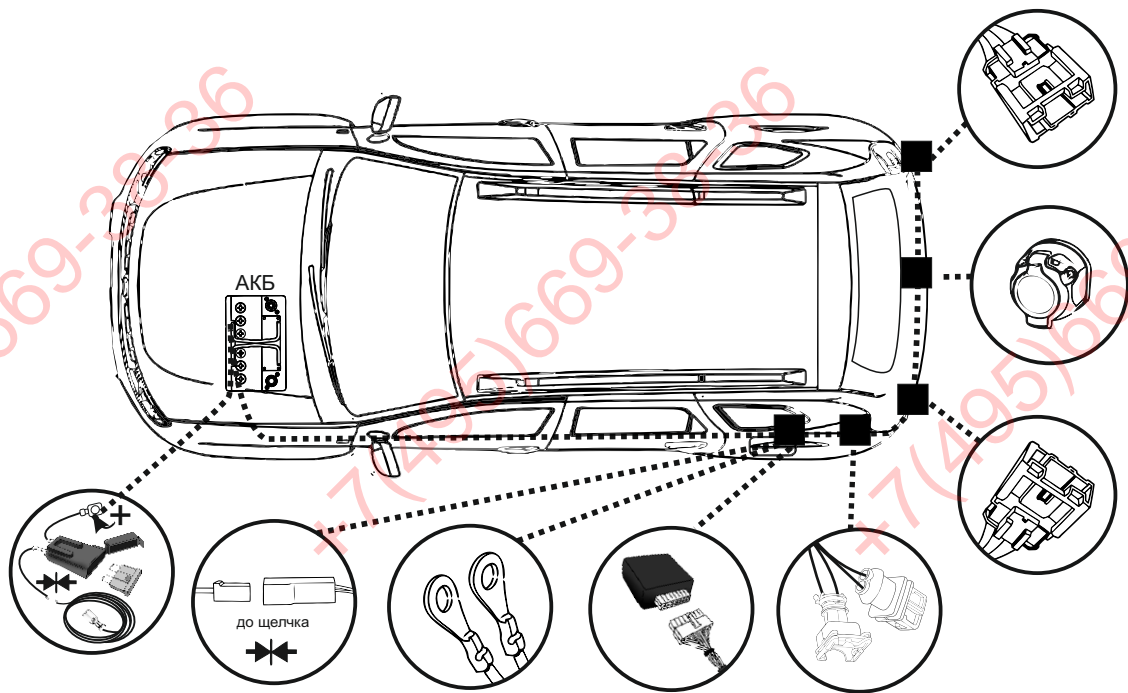

КА SC 71 105 001

ИНСТРУКЦИЯ ПО МОНТАЖУ комплекта электропроводки для фаркопа с 7-ми контактной розеткой

Для Renault Duster 2015-2021 ПТФ

1. Работы по монтажу должны производиться в сертифицированных установочных центрах.
2. Качество установки должно быть максимально нацелено на безопасность использования и эксплуатации. Гарантия без заполненного и подписанного паспорта, установщиком и владельцем устройства об ознакомлении с данным паспортом, не осуществляется.
3. Все провода, смонтированные в автомобиле, в т.ч. выходящие за пределы кузова, должны быть надёжно закреплены и защищены от механических и прочих повреждений в процессе эксплуатации.
4. Превышение нагрузки на любой из каналов модуля приводит к выходу из строя модуля и является не гарантийным случаем.

ВАЖНО!

Отключение аккумуляторной батареи может вызвать потерю данных, сохранённых в электронных компонентах транспортного средства.

Что входит в комплект

Внимание!

Перед началом работ отключить минусовую клемму от аккумулятора автомобиля! При несоблюдении данного требования блоки управления электрической системой транспортного средства могут быть повреждены! Отключение аккумулятора может повлечь блокировку головного устройства (штатная магнитола автомобиля) и может потребовать необходимость введения секретного CODE (кода). Перед началом работ убедитесь, что CODE (кода) вам известен!