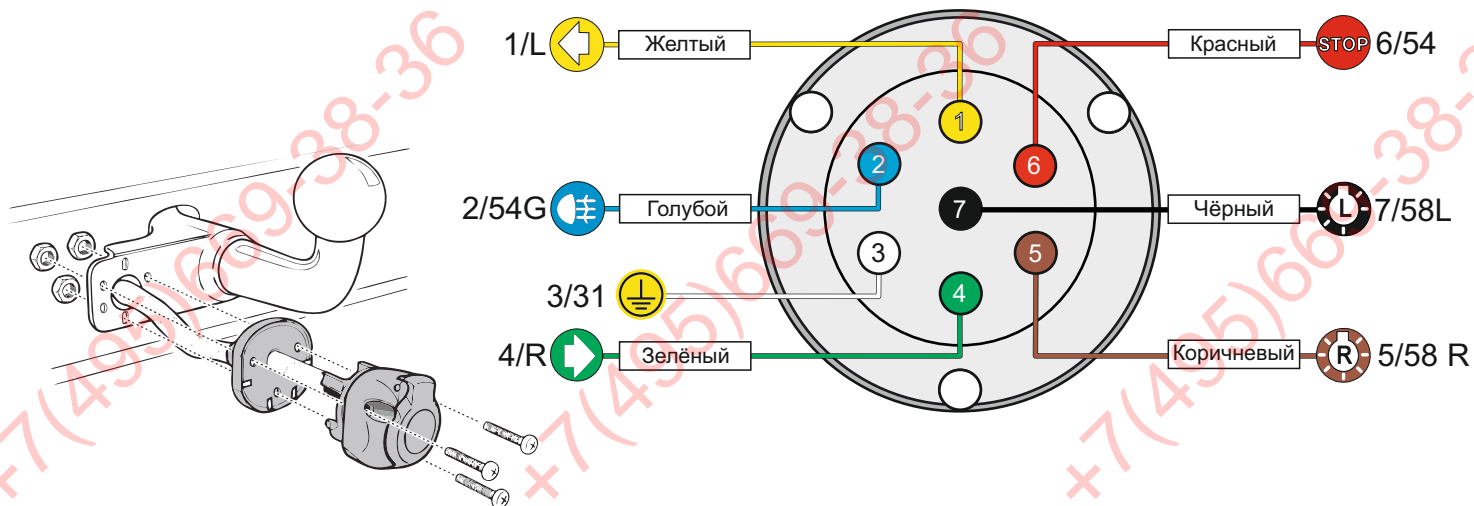

синий

белый

зелёный

кор-вый

красный

чёрный

Сборка

После монтажа проведите проверку правильности присоединения электропроводки тестером с нагрузкой или лампами соответствующей мощности.
Сборку производите в обратном порядке