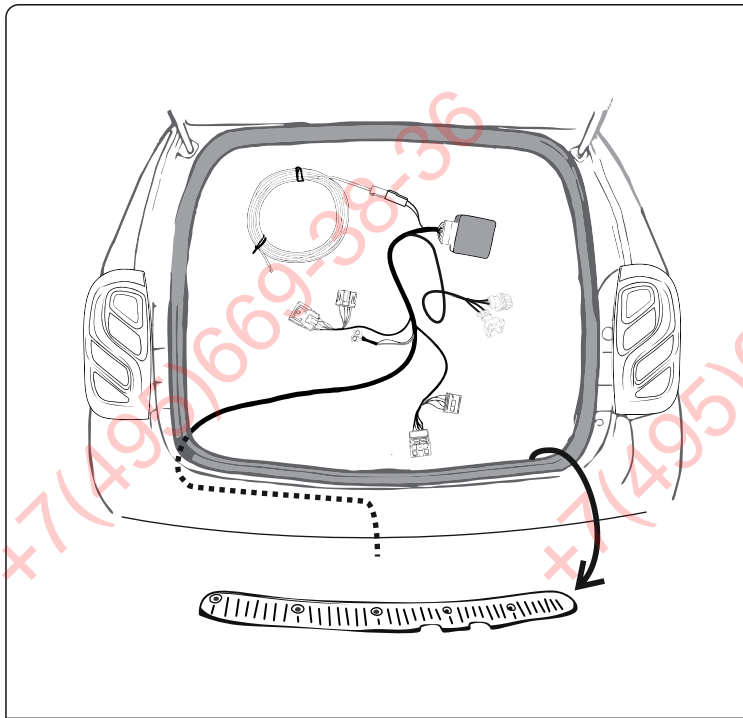

КА SC 71 105 001

ИНСТРУКЦИЯ ПО МОНТАЖУ комплекта электропроводки для фаркопа с 7-ми контактной розеткой

Для Renault Duster 2015-2021 ПТФ

1. Работы по монтажу должны производиться в сертифицированных установочных центрах.
2. Качество установки должно быть максимально нацелено на безопасность использования и эксплуатации. Гарантия без заполненного и подписанного паспорта, установщиком и владельцем устройства об ознакомлении с данным паспортом, не осуществляется.
3. Все провода, смонтированные в автомобиле, в т.ч. выходящие за пределы кузова, должны быть надёжно закреплены и защищены от механических и прочих повреждений в процессе эксплуатации.
4. Превышение нагрузки на любой из каналов модуля приводит к выходу из строя модуля и является не гарантийным случаем.

ВАЖНО!

Отключение аккумуляторной батареи может вызвать потерю данных, сохранённых в электронных компонентах транспортного средства.

Что входит в комплект

Внимание!

Перед началом работ отключить минусовую клемму от аккумулятора автомобиля! При несоблюдении данного требования блоки управления электрической системой транспортного средства могут быть повреждены! Отключение аккумулятора может повлечь блокировку головного устройства (штатная магнитола автомобиля) и может потребовать необходимость введения секретного CODE (кода). Перед началом работ убедитесь, что CODE (кода) вам известен!

*Закрепить держатель

ГОСТ 9200-76

1/L

2

3/31

4/R

5/58-R

6/54